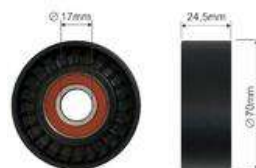

FT44563
NAPINAK KLADKA

1611422980 / 5751.G3 / 96426581

FT44565
ŘETĚZ ROZVODU KLADKA
1.6D

5751F3 / 9654127380