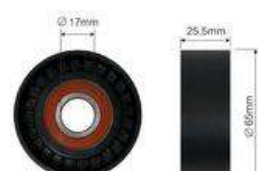

FT44567

NAPINAK KLADKA 2.2 D

1420513 / 6C1Q6A228AB /
9658142780

FT44574

ŘETĚZ ROZVODU KLADKA

51815020 / 55206531