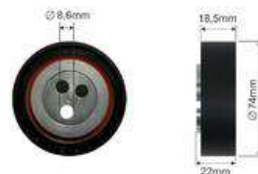

**FT44574**
**ŘETĚZ ROZVODU KLADKA**

51815020 / 55206531

**FT44575**
**NAPINAK KLADKA 2.3 JTD**

504000412 / 504000412

**FT44587**
**NAPINAK KLADKA 2.3JTD**

500393575

**FT44593**
**NAPINAK KLADKA 2.2 JTD**

 1609010680 / 9658142480 /  
9678325280