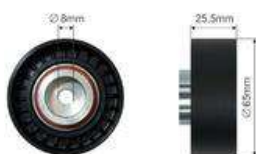

FT44101

**ŘETĚZ ROZVODU
HYDRAULICKÝ 2.2HDI
BOXER 06>**

6c1q-6268-bb

FT44530

NAPINAK KLADKA

51758383