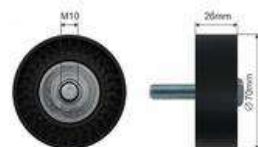

FT44101

**ŘETĚZ ROZVODU
HYDRAULICKÝ 2.2HDI
BOXER 06>**

6c1q-6268-bb

FT44530

NAPINAK KLADKA

51758383