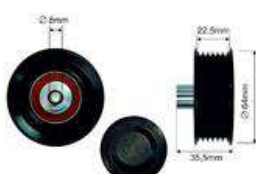

**FT44574**
**ŘETĚZ ROZVODU KLADKA**

51815020 / 55206531

**FT44575**
**NAPINAK KLADKA 2.3 JTD**

504000412 / 504000412

**FT44587**
**NAPINAK KLADKA 2.3JTD**

500393575

**FT44593**
**NAPINAK KLADKA 2.2 JTD**

 1609010680 / 9658142480 /  
9678325280