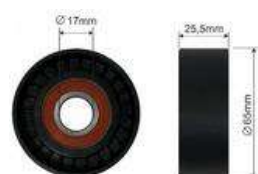

51758385 / 51773551 / 55190813

**FT44548**
**NAPINAK KLADKA 2.3 JTD**

 2994029 / 504000410 /  
504086751

**FT44551**
**NAPINAK KLADKA 3.0**

504086948

**FT44567**
**NAPINAK KLADKA 2.2 D**

 1420513 / 6C1Q6A228AB /  
9658142780