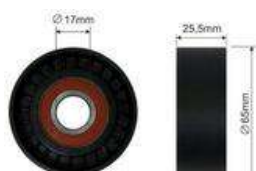

51758385 / 51773551 / 55190813

**FT44548**
**NAPINAK KLADKA 2.3 JTD**

 2994029 / 504000410 /  
504086751

**FT44551**
**NAPINAK KLADKA 3.0**

504086948

**FT44567**
**NAPINAK KLADKA 2.2 D**

 1420513 / 6C1Q6A228AB /  
9658142780