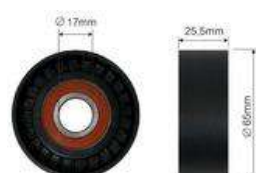

FT44567

**TENDEUR DE COURROIE
TRAPÉZOÏDALE À
NERVURES POULIE RENVOI**

1420513 / 6C1Q6A228AB /
9658142780

FT44574

**TENDEUR, COURROIE
CRANTÉE POULIE RENVOI**

51815020 / 55206531