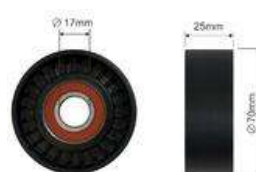

FT44548

**TENDEUR DE COURROIE
TRAPÉZOÏDALE À
NERVURES POULIE RENVOI**

2994029 / 504000410 /
504086751

FT44551

**TENDEUR DE COURROIE
TRAPÉZOÏDALE À
NERVURES POULIE RENVOI**

504086948