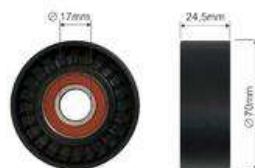

FT44535

TENDEUR DE COURROIE
TRAPÉZOÏDALE À
NERVURES POULIE RENVOI

5751.30 / 575130 / 9623001280

FT44556

TENDEUR, COURROIE
CRANTÉE POULIE RENVOI

1231 958 / 35456-86-CA0 /
5751.55