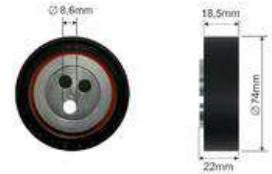

FT44587
TENDEUR DE COURROIE
TRAPÉZOÏDALE À
NERVURES POULIE RENVOI
500393575