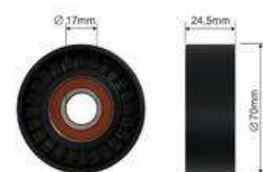

1231 958 / 35456-86-CA0 / 5751.55

FT44570
TENDEUR DE COURROIE TRAPÉZOÏDALE À NERVURES POULIE RENVOI

1 318 336 / 5751.A7 / 9650542480