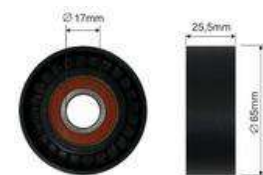

5751.74 / 9636782780 / 9653522780

FT44535
TENDEUR DE COURROIE TRAPÉZOÏDALE À NERVURES POULIE RENVOI

5751.30 / 575130 / 9623001280

FT44536
TENDEUR, COURROIE CRANTÉE POULIE RENVOI 2.0 16V

5751.61 / 96362074 / 9636207480