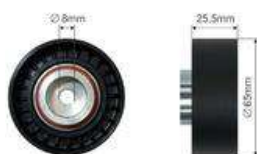

FT44101

**TENDEUR, COURROIE
CRANTÉE HYDRAULIQUE
2.2HDI BOXER 06>**

6c1q-6268-bb

FT44530

**TENDEUR DE COURROIE
TRAPÉZOÏDALE À
NERVURES POULIE RENVOI**

51758383