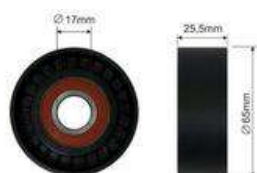

FT44548

**TENDEUR DE COURROIE
TRAPÉZOÏDALE À
NERVURES POULIE RENVOI**

2994029 / 504000410 /
504086751

FT44551

**TENDEUR DE COURROIE
TRAPÉZOÏDALE À
NERVURES POULIE RENVOI**

504086948