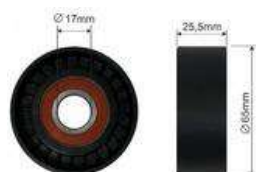

FT44537

**TENDEUR, COURROIE
CRANTÉE POULIE RENVOI
65X8X25.5**

5751.F1 / 9658142680 /
9678770180

FT44540

**TENDEUR DE COURROIE
TRAPÉZOÏDALE À
NERVURES POULIE RENVOI**

51758385 / 51773551 / 55190813