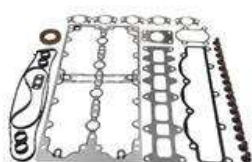

FT47139/40
PISTON 2.3 JTD 88.40 E6
500054824

FT47374/0
SEGMENTS DE PISTON JEU
DE SEGMENTS POUR
PISTON 3.0JTD 95.80mm 2.5-
007rs001060n0