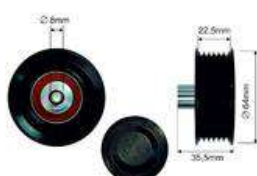

FT44575

**TENDEUR DE COURROIE
TRAPÉZOÏDALE À
NERVURES POULIE RENVOI**

504000412 / 504000412

FT44587

**TENDEUR DE COURROIE
TRAPÉZOÏDALE À
NERVURES POULIE RENVOI**

500393575