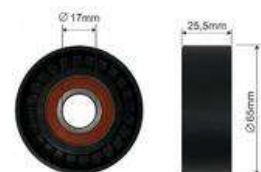

FT44530
TENDEUR DE COURROIE
TRAPÉZOÏDALE À
NERVURES POULIE RENVOI

51758383

FT44540
TENDEUR DE COURROIE
TRAPÉZOÏDALE À
NERVURES POULIE RENVOI

51758385 / 51773551 / 55190813

FT44574
TENDEUR, COURROIE
CRANTÉE POULIE RENVOI

51815020 / 55206531

FT44614
TENDEUR DE COURROIE
TRAPÉZOÏDALE À
NERVURES KIT 1.3 JTD

1611424180 / 55244469