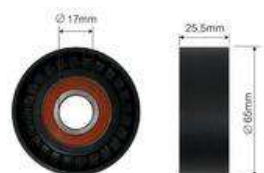

FT44530
TENDEUR DE COURROIE
TRAPÉZOÏDALE À
NERVURES POULIE RENVOI

51758383

FT44540
TENDEUR DE COURROIE
TRAPÉZOÏDALE À
NERVURES POULIE RENVOI

51758385 / 51773551 / 55190813

FT44574
TENDEUR, COURROIE
CRANTÉE POULIE RENVOI

51815020 / 55206531

FT44614
TENDEUR DE COURROIE
TRAPÉZOÏDALE À
NERVURES KIT 1.3 JTD

1611424180 / 55244469