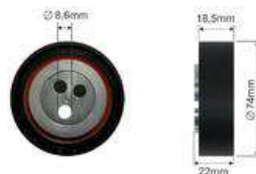

FT44575

**TENDEUR DE COURROIE
TRAPÉZOÏDALE À
NERVURES POULIE RENVOI**

504000412 / 504000412

FT44587

**TENDEUR DE COURROIE
TRAPÉZOÏDALE À
NERVURES POULIE RENVOI**

500393575