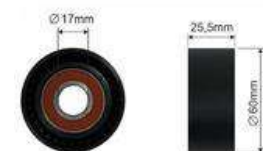

5751.29 / 9618 8885 80 / VKM 33013

FT44534
TENDEUR DE COURROIE TRAPÉZOÏDALE À NERVURES POULIE RENVOI

5751.74 / 9636782780 / 9653522780