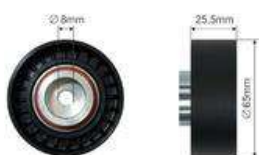

FT41402
 CHAÎNE DE DISTRIBUTION
 POMPE À HUILE 2.2 HDI
 1033.15 / 1235939 / 1235939S1

FT44101
 TENDEUR, COURROIE
 CRANTÉE HYDRAULIQUE
 2.2HDI BOXER 06>
 6c1q-6268-bb

FT44537
 TENDEUR, COURROIE
 CRANTÉE POULIE RENVOI
 65X8X25.5
 5751.F1 / 9658142680 /
 9678770180