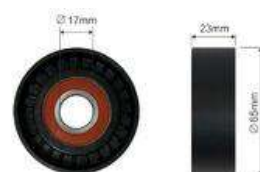

5001859950

FT18462
CAOUTCHOUC,
STABILISATEUR AVANT
TIGE, STABILISATEUR

5000393794

FT44545
TENDEUR DE COURROIE
TRAPÉZOÏDALE À
NERVURES POULIE RENVOI

500332622

**FT44667**TENDEUR DE COURROIE
TRAPÉZOÏDALE À
NERVURES KIT