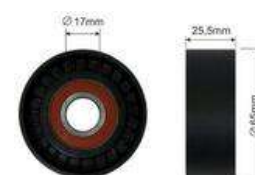

FT44537
TENDEUR, COURROIE
CRANTÉE POULIE RENVOI
65X8X25.5
5751.F1 / 9658142680 /
9678770180

FT44567
TENDEUR DE COURROIE
TRAPÉZOÏDALE À
NERVURES POULIE RENVOI
1420513 / 6C1Q6A228AB /
9658142780