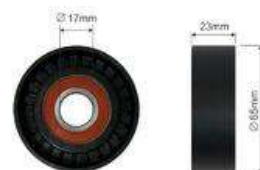

FT18462
GOMMINO STABILIZZATORE
ANTERIORE TIRANTE
BARRA STABILIZZATRICE
5000393794

FT44545
TENDICINGHIA MICRO-V
RULLO
500332622