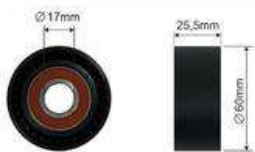

Renault

Renault > Master 98> / Movano