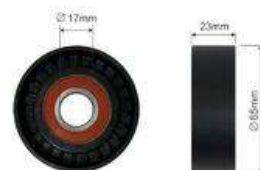

FT18462

GUMA STABILIZATORA
PRZÓD ŁĄCZNIK
STABILIZATORA

5000393794

FT44545

NAPINACZ PASKA MICRO-V
ROLKA

500332622