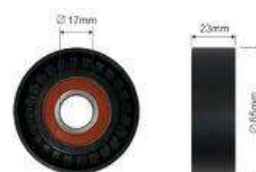

FT18462

ВТУЛКА СТАБІЛІЗАТОРА
ПЕРЕД СТІЙКА
СТАБІЛІЗАТОРА

5000393794

FT44545

НАТЯГУВАЧ РЕМЕНЯ
MICRO-V РОЛИК

500332622